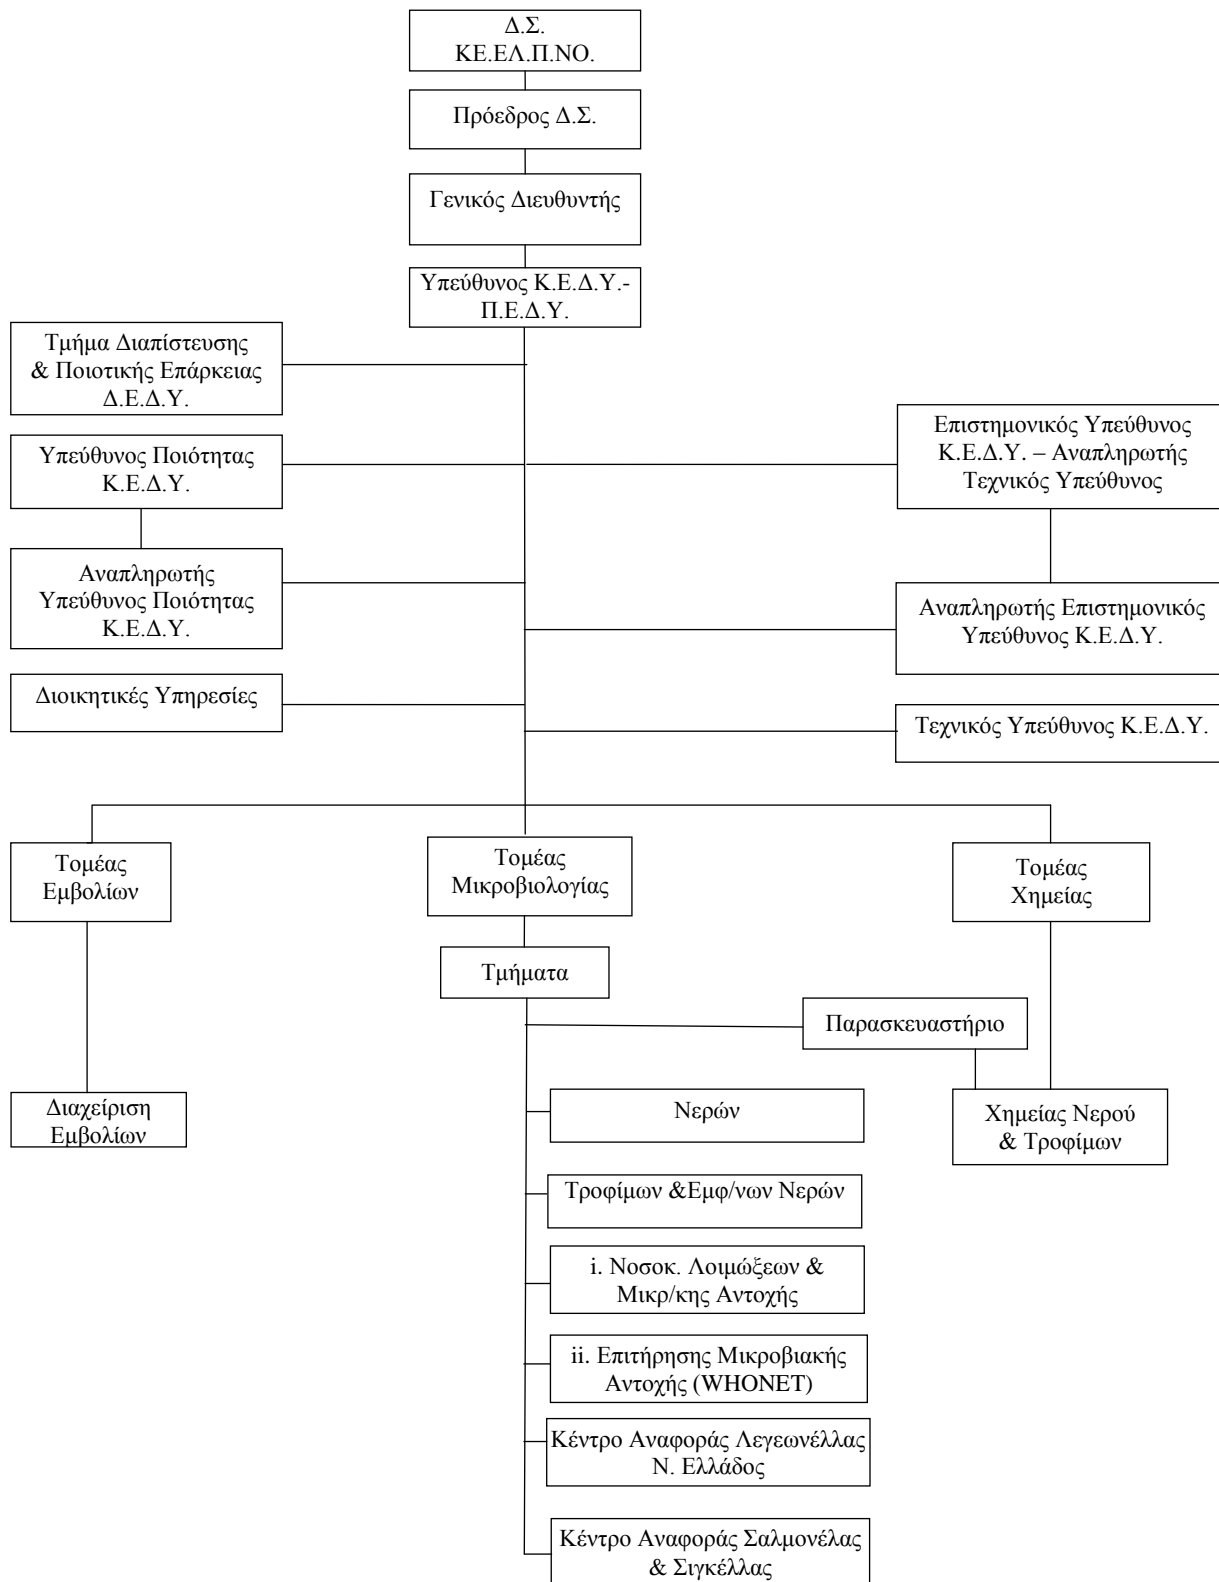

**ΔΙΚΤΥΟ ΕΡΓΑΣΤΗΡΙΩΝ ΔΗΜΟΣΙΑΣ ΥΓΕΙΑΣ**  
**ΚΕΝΤΡΙΚΟ ΕΡΓΑΣΤΗΡΙΟ ΔΗΜΟΣΙΑΣ ΥΓΕΙΑΣ**

**ΟΡΓΑΝΟΓΡΑΜΜΑ ΕΡΓΑΣΤΗΡΙΟΥ\***

\*Το ΚΕ.ΕΛ.Π.ΝΟ. έχει υπογράψει Προγραμματική Σύμβαση Συνεργασίας με την Ε.Σ.Δ.Υ. στα πλαίσια της λειτουργίας του Κ.Ε.Δ.Υ. και των Π.Ε.Δ.Υ.